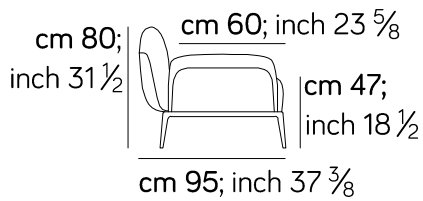

Poltrona / armchair

010 (modulo 70)

cm 106; inch 41 3/4

cm 106; inch 41 3/4

007 (modulo 62)

cm 98; inch 38 5/8

cm 98; inch 38 5/8

Divano 2 posti ridotto / 2 seater

cm 91,5; inch 36

119 (modulo 70)

cm 91,5; inch 36

cm 91,5; inch 36

019 (modulo 62)

cm 83,5; inch 32 $\frac{7}{8}$

cm 83,5; inch 32 $\frac{7}{8}$

018 (modulo 62)

cm 83,5; inch 32 $\frac{7}{8}$

cm 83,5; inch 32 $\frac{7}{8}$

Terminale 2 posti / 2 seater terminal

052 (modulo 68)

cm 219,5; inch 86 3/8

cm 219,5; inch 86 3/8

051 (modulo 62)

cm 219,5; inch 86 3/8

cm 219,5; inch 86 3/8

Angolo terminale 3 posti / 3 seater terminal corner

294 (modulo 70)

cm 235,5; inch 92 3/4

cm 235,5; inch 92 3/4

293 (modulo 70)

cm 235,5; inch 92 3/4

cm 235,5; inch 92 3/4