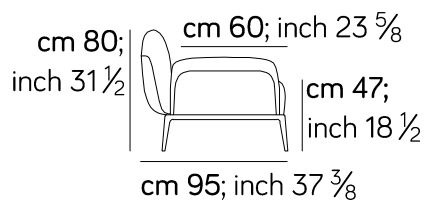

Poltrona / armchair

010 (modulo 70)

cm 106; inch 41 3/4

cm 106; inch 41 3/4

007 (modulo 62)

cm 98; inch 38 5/8

cm 98; inch 38 5/8

Divano 2 posti ridotto / 2 seater

236 (modulo 62)

cm 160,5; inch 63 1/4

cm 160,5; inch 63 1/4

215 (modulo 62)

cm 146; inch 57 1/2

cm 146; inch 57 1/2

216 (modulo 62)

cm 146; inch 57 1/2

240 (modulo 70)

cm 235,5; inch 92 3/4

cm 235,5; inch 92 3/4

241 (modulo 70)

cm 235,5; inch 92 3/4

cm 235,5; inch 92 3/4

Terminale 3 posti / 3 seater terminal

266 (modulo 70)

cm 235,5; inch 92 ¾

cm 235,5; inch 92 ¾

265 (modulo 70)

cm 235,5; inch 92 ¾

cm 235,5; inch 92 ¾

Pouff / ottoman

001

cm 80; inch 31 ½