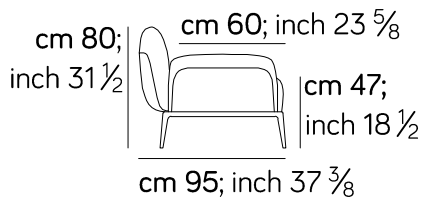

Terminale 2 posti / 2 seater terminal

052 (modulo 68)

cm 219,5; inch 86 3/8

cm 219,5; inch 86 3/8

051 (modulo 62)

cm 219,5; inch 86 3/8

cm 219,5; inch 86 3/8

Angolo terminale 3 posti / 3 seater terminal corner

294 (modulo 70)

cm 235,5; inch 92 3/4

cm 235,5; inch 92 3/4

293 (modulo 70)

cm 235,5; inch 92 3/4

cm 235,5; inch 92 3/4