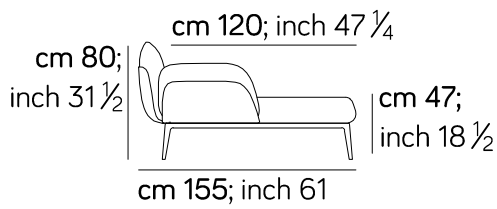

Poltrona / armchair

010 (modulo 70)

cm 106; inch 41 3/4

cm 106; inch 41 3/4

007 (modulo 62)

cm 98; inch 38 5/8

cm 98; inch 38 5/8

Divano 2 posti ridotto / 2 seater

032 (modulo 62)

cm 208,5; inch 82 $\frac{1}{8}$

cm 208,5; inch 82 $\frac{1}{8}$

Divano 3 posti / 3 seater

060 (modulo 70)

cm 247; inch 97 ¼

cm 247; inch 97 ¼

061 (modulo 70)

cm 232,5; inch 91 ½

cm 232,5; inch 91 ½

062 (modulo 70)

cm 232,5; inch 91 ½

cm 232,5; inch 91 ½

Chaise longue

118 (modulo 70)

cm 91,5; inch 36

cm 91,5; inch 36

119 (modulo 70)

cm 91,5; inch 36

cm 91,5; inch 36

019 (modulo 62)

cm 83,5; inch 32 $\frac{7}{8}$

cm 83,5; inch 32 $\frac{7}{8}$

018 (modulo 62)