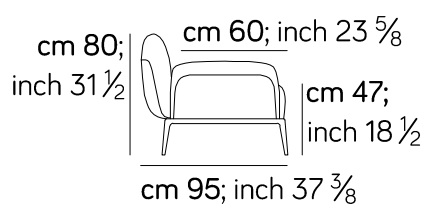

Poltrona / armchair

010 (modulo 70)

cm 106; inch 41 3/4

cm 106; inch 41 3/4

007 (modulo 62)

cm 98; inch 38 5/8

cm 98; inch 38 5/8

Divano 2 posti ridotto / 2 seater

236 (modulo 62)

cm 160,5; inch 63 1/4

cm 160,5; inch 63 1/4

215 (modulo 62)

cm 146; inch 57 1/2

cm 146; inch 57 1/2

216 (modulo 62)

cm 146; inch 57 1/2

cm 146; inch 57 1/2

Divano 3 posti / 3 seater

030 (modulo 62)

cm 223; inch 87 $\frac{3}{4}$

cm 223; inch 87 $\frac{3}{4}$

031 (modulo 62)

cm 208,5; inch 82 $\frac{1}{8}$

cm 208,5; inch 82 $\frac{1}{8}$

032 (modulo 62)

cm 208,5; inch 82 $\frac{1}{8}$

cm 208,5; inch 82 $\frac{1}{8}$

Divano 3 posti / 3 seater

060 (modulo 70)

cm 247; inch 97 ¼

cm 247; inch 97 ¼

061 (modulo 70)