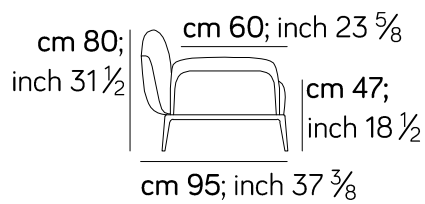

Poltrona / armchair

010 (modulo 70)

cm 106; inch 41 3/4

cm 106; inch 41 3/4

007 (modulo 62)

cm 98; inch 38 5/8

cm 98; inch 38 5/8

Divano 2 posti ridotto / 2 seater

236 (modulo 62)

cm 160,5; inch 63 1/4

cm 160,5; inch 63 1/4

215 (modulo 62)

cm 146; inch 57 1/2

cm 146; inch 57 1/2

216 (modulo 62)

cm 146; inch 57 1/2

cm 146; inch 57 1/2

Divano 3 posti / 3 seater

030 (modulo 62)

cm 223; inch 87 $\frac{3}{4}$

cm 223; inch 87 $\frac{3}{4}$

031 (modulo 62)

cm 208,5; inch 82 $\frac{1}{8}$

cm 208,5; inch 82 $\frac{1}{8}$

032 (modulo 62)

cm 208,5; inch 82 $\frac{1}{8}$

cm 208,5; inch 82 $\frac{1}{8}$

Divano 3 posti / 3 seater

060 (modulo 70)

cm 247; inch 97 ¼

cm 247; inch 97 ¼

061 (modulo 70)