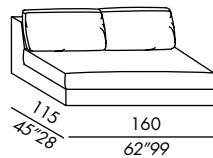

elemento / unit 160