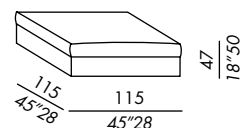

modular como el modelo Louis Small

elemento / unit 105

elemento / unit 160

angolo / corner 115

terminale / end unit 115

terminale / end unit 130

terminale / end unit 160

terminale / end unit 190

chaise longue

pouf 105

pouf 115

cuscino bracciolo / arm cushion

LOUIS PLUS

esempi di composizioni / sketches of configurations

LOUIS SMALL + PLUS

esempi di composizioni / sketches of configurations