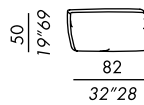

modular como el modelo Louis Small

elemento / unit 105

elemento / unit 160

angolo / corner 115

terminale / end unit 115

terminale / end unit 130

terminale / end unit 160

terminale / end unit 190

chaise longue

pouf 105

pouf 115

cuscino bracciolo / arm cushion

LOUIS PLUS

esempi di composizioni / sketches of configurations

LOUIS SMALL + PLUS

esempi di composizioni / sketches of configurations