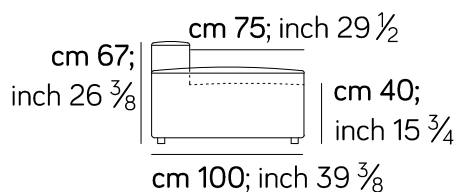

Divani 2 posti / 2 seater

020

200 cm; 78 $\frac{3}{4}$ inch

200 cm; 78 $\frac{3}{4}$ inch

021

170 cm; 66 $\frac{7}{8}$ inch

170 cm; 66 $\frac{7}{8}$ inch

022

170 cm; 66 $\frac{7}{8}$ inch

170 cm; 66 $\frac{7}{8}$ inch

023

140 cm; 55 $\frac{1}{8}$ inch

140 cm; 55 $\frac{1}{8}$ inch

Divani 2 posti / 2 seater

051

190 cm; 74 3/4 inch

190 cm; 74 3/4 inch

052

190 cm; 74 3/4 inch

190 cm; 74 3/4 inch

Divani 3 posti / 3 seater

030

220 cm; 86 5/8 inch

220 cm; 86 5/8 inch

060

250 cm; 98 1/2 inch

250 cm; 98 1/2 inch

Angolo / Corner

213

130 cm; 51 $\frac{1}{4}$ inch

130 cm; 51 $\frac{1}{4}$ inch

214