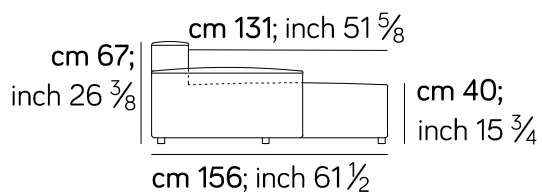

190 cm; 74 3/4 inch

052

190 cm; 74 3/4 inch

190 cm; 74 3/4 inch

Divani 3 posti / 3 seater

030

220 cm; 86 5/8 inch

220 cm; 86 5/8 inch

060

250 cm; 98 1/2 inch

250 cm; 98 1/2 inch

Angolo / Corner

213

130 cm; 51 $\frac{1}{4}$ inch

130 cm; 51 $\frac{1}{4}$ inch

214

130 cm; 51 $\frac{1}{4}$ inch

130 cm; 51 $\frac{1}{4}$ inch

Pouff / Pouff

001

40 cm;
15 $\frac{3}{4}$ inch

100 cm; 39 $\frac{3}{8}$ inch

100 cm;
39 $\frac{3}{8}$ inch

100 cm; 39 $\frac{3}{8}$ inch

005

40 cm;
15 $\frac{3}{4}$ inch

140 cm; 55 $\frac{1}{8}$ inch

100 cm;
39 $\frac{3}{8}$ inch

140 cm; 55 $\frac{1}{8}$ inch

Chaise lounge / chaise lounge

118

130 cm; 51 $\frac{1}{4}$ inch