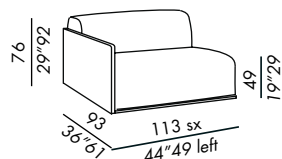

- structure: panneaux en bois et revêtement en cuir

versión kuoio

- estructura: paneles de madera tapizados en cuero

elemento / unit 70

elemento / unit 90

terminale / end unit SB 93

terminale / end unit 93

terminale / end unit SB 113