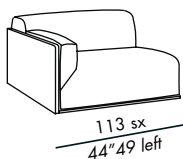

terminale / end unit 113

angolo / corner

pouf 90

BACON DEEP

2013

- elementi componibili - profondità 113 -
- cuscini sfoderabili
- struttura: pannelli in legno con rivestimento in tessuto o pelle sfoderabile
- staffe in metallo per fissaggio degli elementi
- cuscino seduta in poliuretano a densità differenziate con schiuma viscoelastica e piuma
- cuscino schienale in poliuretano e piuma supportata
- piedini in legno tinto nero