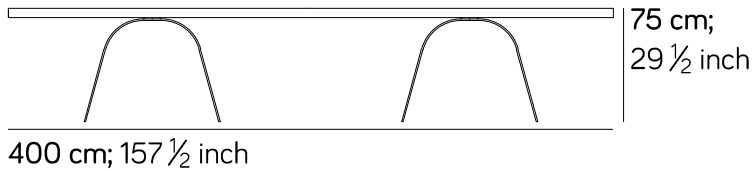

Tavoli / tables

DES1

DES2

DES3

DES4

DES5