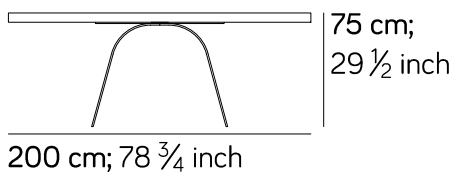

Tavoli / tables

DES1

DES2

DES3

DES4

DES5