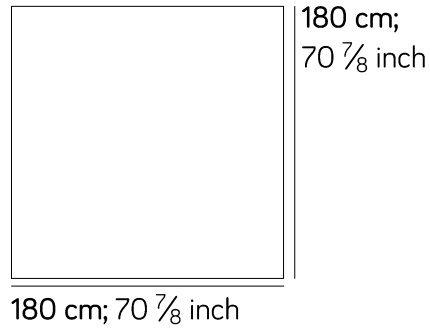

Tavoli / tables

DES1