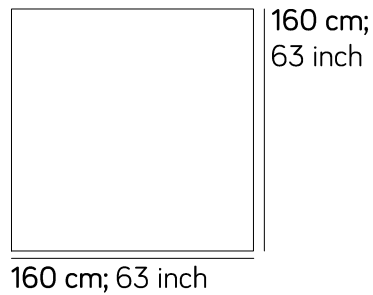

Tavoli / tables

DES1

DES2

DES3

DES4

DES5