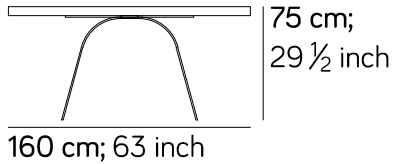

Tavoli / tables

DES1

DES2

DES3

DES4

DES5