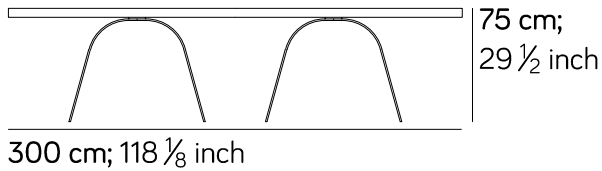

Tavoli / tables

DES1

DES2

DES3

DES4

DES5