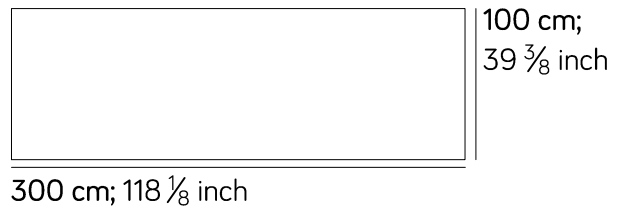

Tavoli / tables

DES1

DES2

DES3

DES4

DES5