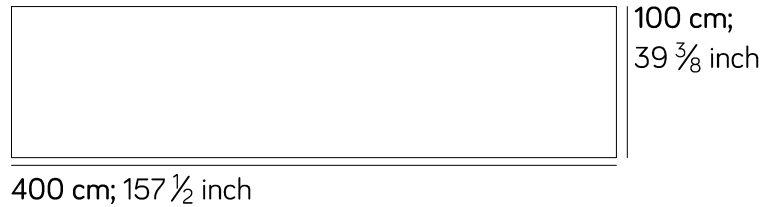

Tavoli / tables

DES1

DES2

DES3

DES4

DES5