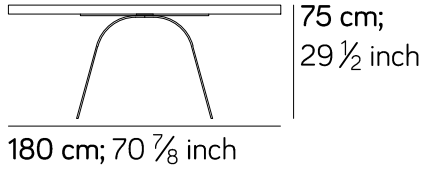

Tavoli / tables

DES1