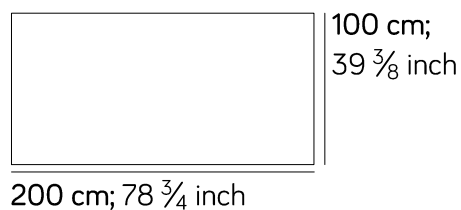

Tavoli / tables

DES1

DES2

DES3

DES4

DES5