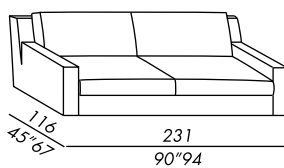

HECTOR

2017

- divani sfoderabili con profilo in tinta
- fissi per versione in pelle
- struttura in legno
- imbottitura in poliuretano indeformabile
- piedini neri in ABS
- cuscino seduta in poliuretano e piuma supportata
- cuscino schienale in piuma supportata
- appoggiareni - optional - in piuma supportata

- sofas with removable covers and piping in the same fabric/colour
- fixed cover for leather version
- wooden frame
- non-deformable polyurethane padding
- black ABS feet
- seat cushion in polyurethane and reinforced feathers
- back cushion in reinforced feathers
- lumbar cushions - optional - in reinforced feathers

- abziehbare Sofas mit Keder in selben Stoff und Farbe
- Fester Lederbezug
- Holzgestell
- Polsterung aus unverformbarem PU-Schäumen
- ABS schwarze Füße
- Sitzkissen aus Poliurethanschaum und verstärkter Feder
- Rückenkissen in Polsterdaune
- Nierenkissen optional in Polsterdaune

- canapé déhoussables avec profil dans le même coloris
- revêtements fixes pour version en cuir
- structure en bois
- rembourrage en polyuréthane indéformable
- pieds noirs en ABS
- coussin assise en polyuréthane et plumes renforcées
- coussin dossier en plumes renforcées
- cale-reins - optionnel - en plumes renforcées

- sofás desenfundables con vivo en misma tela y color
- revestimiento fijo para versión en piel
- estructura de madera
- relleno en poliuretano indeformable
- patas negras en ABS
- cojín asiento en poliuretano y pluma soportada
- cojín respaldo en pluma soportada
- riñonera - opcional - en pluma soportada

rivestimenti lavabili solo a secco

dry cleaning only

Nur Trockenreinigung

pour les housses seulement nettoyage au sec

se aconseja sólo limpiar en seco

si consigliamo tessuti materici o pelle

textured fabrics or leather are recommended