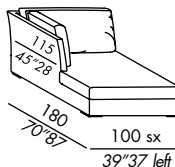

chaise longue