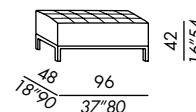

FARRELL

2010

- poltroncina - divani sfoderabili
- fissi per pouf e versione in pelle
- struttura in legno
- imbottitura in poliuretano indeformabile
- basamento in metallo verniciato nero opaco

- small armchair - sofas with removable cover
- fixed cover for leather version and for pouf
- wooden frame
- non deformable polyurethane padding
- metal base, black matt varnished

- Abziehbare Kleiner Sessel - Sofas
- fester Bezug bei Hocker und Leder
- Holzgestell
- Polsterung aus unverformbaren PU-Schäumen
- Gestell aus Metall matt schwarz lackiert

- petit fauteuil - canapés déhoussables
- fixes pour version en cuir et pouf
- structure en bois
- rembourrage en polyuréthane indéformable
- base en métal verni noir mate

- pequeña butaca - sofás desenfundables
- revestimiento fijo para versión en piel y para pouf
- estructura de madera
- relleno en poliuretano indeformable
- base en metal barnizado negro mate

pouf 100