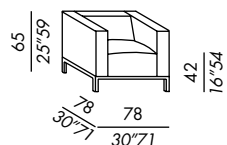

poltroncina / small armchair