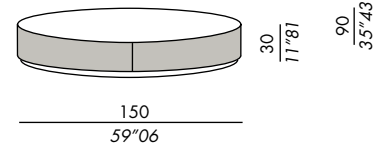

Ausführungen: siehe Musterbox

- tables basses
- structure et base en bois avec panneaux laterals
- finitions plateau:
 - placage de chêne teinté
 - laque mate ou brillante
 - verre
 - miroir bronzé
 - marbre
- finition base:
 - laque mate lava
- finition pour panneaux laterals:
 - laiton bronzé

finitions: voir boîte d'échantillons

- mesitas
- estructura y base de madera con paneles de latón
- acabados sobre:
 - enchapado en roble teñido
 - lacado mate o brillo
 - vidrio
 - espejo bronceado
 - mármol
- acabado base:
 - lacado mate lava
- acabado para paneles:
 - latón bronceado

acabados: vease el muestrario

tavolo basso / low table TB-120

tavolo basso / low table TB-120R

tavolo basso / low table TB-150900V

tavolo basso / low table TB-1801100V