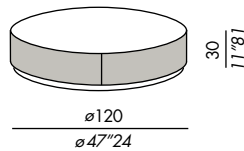

tavolo basso / low table TB-120R