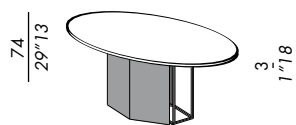

ne jamais soulever la table après avoir fixé le plateau à la base

nunca levantar la mesa por el sobre una vez que esto está fijado a la base

model round ZK / 2K

ZK

2K

Ø160 x 3 / 62"99 x 1"18

Ø180 x 3 / 70"87 x 1"18