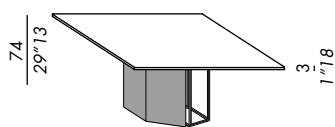

**elegir:**

- acabado base de metal
- acabado plinto
- acabado sobre

nunca levantar la mesa por el sobre una vez que esto está fijado a la base

model square ZK / 2K

ZK

2K

160 x 160 x 3 / 62"99 x 62"99 x 1"18

180 x 180 x 3 / 70"87 x 70"87 x 1"18

- \* piano in marmo: disponibile solo calacatta
- \* marble top: only calacatta available

basamento - base ZK

basamento - base 2K

piani - top ZK / 2K

- tavoli pranzo
- basamento in metallo con monoblocco
- finiture basamento metallo mod. **X**:  
- black varnished - ottone bronzato
- finiture basamento monoblocco mod. **W**:  
impiallacciatura rovere tinto  
lacca opaca o lucida  
marmo
- finiture piani:  
impiallacciatura rovere tinto  
lacca opaca o lucida  
\*marmo