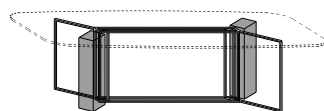

basamento - base Y2W