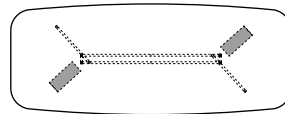

acabados: vease el muestrario

elegir:  
 acabado base de metal  
 acabado plinto  
 acabado sobre

nunca levantar la mesa por el sobre una  
 vez que esto está fijado a la base

model biscuit Y2W

110 x 280 x 3 / 43"31 x 110"24 x 1"18