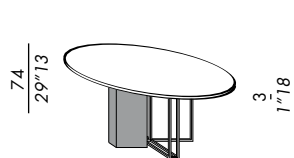

acabados: vease el muestrario

**elegir:**  
acabado base de metal  
acabado plinto  
acabado sobre

nunca levantar la mesa por el sobre una  
vez que esto está fijado a la base

model round XW

Ø160 x 3 / 62"99 x 1"18

Ø180 x 3 / 70"87 x 1"18

\* piano in marmo: disponibile solo calacatta  
\* marble top: only calacatta available

basamento - base XW

piani - top XW

· tavoli pranzo  
 · basamento in metallo con monoblocco  
 · finiture basamento metallo mod. **Z**:  
 - black varnished - ottone bronzato  
 · finiture basamento monoblocco mod. **K**:  
 impiallacciatura rovere tinto  
 lacca opaca o lucida  
 marmo  
 · finiture piani:  
 impiallacciatura rovere tinto  
 lacca opaca o lucida  
 \*marmo