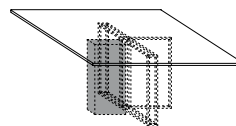

acabados: vease el muestrario

elegir:  
acabado base de metal  
acabado plinto  
acabado sobre

nunca levantar la mesa por el sobre una  
vez que esto está fijado a la base

model square XW

160 x 160 x 3 / 62"99 x 62"99 x 1"18

180 x 180 x 3 / 70"87 x 70"87 x 1"18

\* piano in marmo: disponibile solo calacatta  
\* marble top: only calacatta available

basamento - base XW

piani - top XW

- tavoli pranzo
- basamento in metallo con monoblocco
- finiture basamento metallo mod. **Z:**
- black varnished - ottone bronzato
- finiture basamento monoblocco mod. **K:**
- impiallacciatura rovere tinto
- lacca opaca o lucida
- marmo
- finiture piani:
- impiallacciatura rovere tinto
- lacca opaca o lucida
- \* marmo