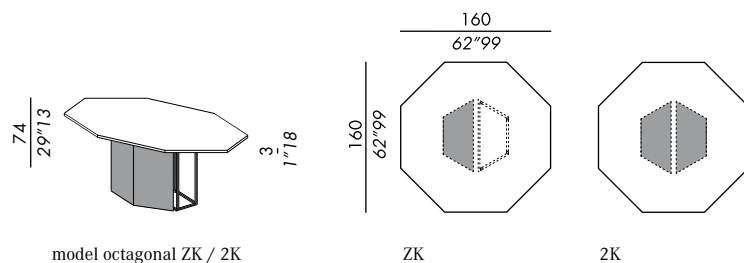

ne jamais soulever la table après avoir fixé le plateau à la base

nunca levantar la mesa por el sobre una vez que esto está fijado a la base

160 x 3 / 62''99 x 1''18

model octagonal ZK / 2K

ZK

2K

basamento - base ZK