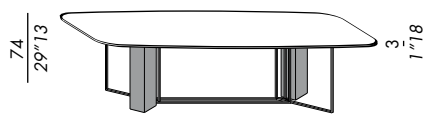

acabados: vease el muestrario

elegir:  
 acabado base de metal  
 acabado plinto  
 acabado sobre

nunca levantar la mesa por el sobre una  
 vez que esto está fijado a la base

model biscuit Y2W

110 x 280 x 3 / 43"31 x 110"24 x 1"18