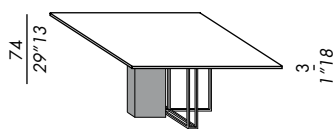

acabados: vease el muestrario

elegir:  
acabado base de metal  
acabado plinto  
acabado sobre

nunca levantar la mesa por el sobre una  
vez que esto está fijado a la base

model square XW

160 x 160 x 3 / 62"99 x 62"99 x 1"18

180 x 180 x 3 / 70"87 x 70"87 x 1"18

\* piano in marmo: disponibile solo calacatta  
\* marble top: only calacatta available

basamento - base XW

piani - top XW

- tavoli pranzo
- basamento in metallo con monoblocco
- finiture basamento metallo mod. **Z:**
- black varnished - ottone bronzato
- finiture basamento monoblocco mod. **K:**
- impiallacciatura rovere tinto
- lacca opaca o lucida
- marmo
- finiture piani:
- impiallacciatura rovere tinto
- lacca opaca o lucida
- \* marmo