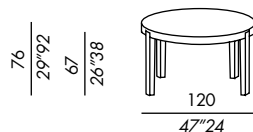

tavolo pranzo / dining table 120R-TP