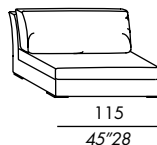

los elementos 85-115-100 y 130 se pueden realizar - a petición - con la funda entera para la estructura

poltrona / armchair

sofa 200

sofa 240

elemento / unit 85

elemento / unit 115

terminale angolo / corner end unit 100

terminale / end unit 130

chaise longue

pouf

QUEEN

esempi di composizioni / sketches of configurations