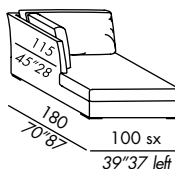

los elementos 85-115-100 y 130 se pueden realizar - a petición - con la funda entera para la estructura

poltrona / armchair

sofa 200

sofa 240

elemento / unit 85

elemento / unit 115

terminale angolo / corner end unit 100

terminale / end unit 130

chaise longue

pouf

QUEEN

esempi di composizioni / sketches of configurations