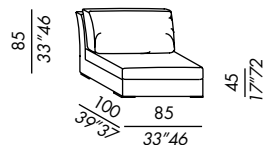

los elementos 85-115-100 y 130 se pueden realizar - a petición - con la funda entera para la estructura

poltrona / armchair

sofa 200

sofa 240

elemento / unit 85

elemento / unit 115

terminale angolo / corner end unit 100

terminale / end unit 130

chaise longue

pouf

QUEEN

esempi di composizioni / sketches of configurations