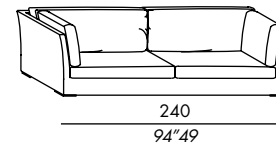

sur demande, pour les éléments 85-115-100 et 130 nous pouvons réaliser une housse entière pour la structure

- butaca - sofás y elementos modulares desentundables
- fijos para versión en piel con patas a vista
- estructura de madera
- relleno en poliuretano indeformable
- patas de madera teñida black - light - almond
- cojín asiento en poliuretano y pluma soportada
- cojín respaldo en pluma soportada

los elementos 85-115-100 y 130 se pueden realizar - a petición - con la funda entera para la estructura

poltrona / armchair

sofa 200

sofa 240

elemento / unit 85

elemento / unit 115

terminale angolo / corner end unit 100