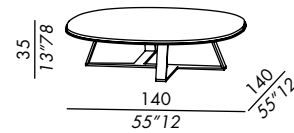

- tavoli bassi
- basamento in metallo: verniciato ottone bronzato laccato opaco black
- finiture sotto piano: verniciato ottone bronzato laccato opaco black
- finiture piani: lacca opaca o lucida marmo

finiture: vedi campionario

- low tables
- metal base: bronzed brass varnished matt black varnished
- finishes for the reverse side of the top: bronzed brass varnished matt black varnished
- finishes for tops: matt or glossy lacquer marbles

finishes: see sample box

- Beistelltische
- Ausführungen für Tischfuß: Metal varnished in der Farbe Messing bronziert
- Metall varnished matt black
- Ausführungen für Untertischplatte: varnished in der Farbe Messing bronziert
- Platte Ausführungen: Lack Matt oder Hochglanz Marmor

Ausführungen: siehe Musterbox

- tables basses
- base en métal: verni couleur laiton bronzé laque mate black
- finitions sous- plateau: verni couleur laiton bronzé laque mate black
- finitions pour plateaux: laque mate ou brillante marbre

finitions: voir boîte d'échantillons

- mesa de centro y mesitas
- base en metal: barnizado laton bronceado barnizado mate black
- acabado parte inferior del sobre: barnizado laton bronceado lacado mate black
- sobres: lacado mate o brillante mármol

acabados: véase muestrario

judd TB140