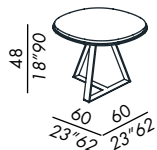

- tavoli bassi
- basamento in metallo: verniciato ottone bronzato laccato opaco black
- finiture sotto piano: verniciato ottone bronzato laccato opaco black
- finiture piani: lacca opaca o lucida marmo

finiture: vedi campionario

- low tables
- metal base: bronzed brass varnished matt black varnished
- finishes for the reverse side of the top: bronzed brass varnished matt black varnished
- finishes for tops: matt or glossy lacquer marbles

finishes: see sample box

- Beistelltische
- Ausführungen für Tischfuß: Metal varnished in der Farbe Messing bronziert
- Metall varnished matt black
- Ausführungen für Untertischplatte: varnished in der Farbe Messing bronziert
- Platte Ausführungen: Lack Matt oder Hochglanz Marmor

Ausführungen: siehe Musterbox

- tables basses
- base en métal: verni couleur laiton bronzé laque mate black
- finitions sous- plateau: verni couleur laiton bronzé laque mate black
- finitions pour plateaux: laque mate ou brillante marbre

finitions: voir boîte d'échantillons

- mesa de centro y mesitas
- base en metal: barnizado laton bronceado barnizado mate black
- acabado parte inferior del sobre: barnizado laton bronceado lacado mate black
- sobres: lacado mate o brillante mármol

acabados: véase muestrario

judd TB60