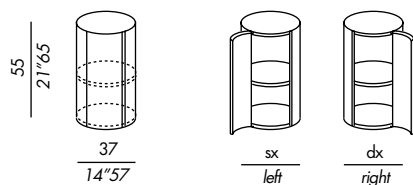

comodino / night table 35