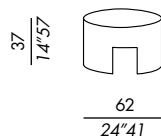

finitions: voir boîte d'échantillons

- mesitas
- estructura de madera
- acabados:
 - enchapado en roble teñido
 - lacado mate o brillo
 - resina
 - revestido en cuero

acabados: véase el muestrario

tavolo basso / low table 35

tavolo basso / low table 35
versione in cuoio
saddle leather

tavolo basso / low table 45

tavolo basso / low table 45
versione in cuoio
saddle leather

tavolo basso / low table 60

tavolo basso / low table 60
versione in cuoio
saddle leather