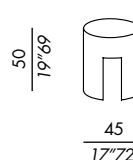

finitions: voir boîte d'échantillons

- mesitas
- estructura de madera
- acabados:
 - enchapado en roble teñido
 - lacado mate o brillo
 - resina
 - revestido en cuero

acabados: véase el muestrario

tavolo basso / low table 35

tavolo basso / low table 35
versione in cuoio
saddle leather

tavolo basso / low table 45

tavolo basso / low table 45
versione in cuoio
saddle leather

tavolo basso / low table 60

tavolo basso / low table 60
versione in cuoio
saddle leather