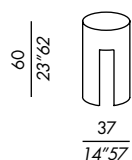

finishes: see sample box

- Beistelltische
- Holzgestell
- Ausführungen:
 - Eiche Furnier gebeizt
 - Lack matt oder Hochglanz
 - Harz
 - Kernleder

Ausführungen: siehe Musterbox

- tables basses
- structure en bois
- finitions:
 - placage de chêne teinté
 - laque mate ou brillante
 - résine
 - cuir

finitions: voir boîte d'échantillons

- mesitas
- estructura de madera
- acabados:
 - enchapado en roble teñido
 - lacado mate o brillo
 - resina
 - revestido en cuero

acabados: véase el muestrario

tavolo basso / low table 35