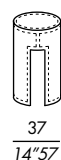

finishes: see sample box

- Beistelltische
- Holzgestell
- Ausführungen:
 - Eiche Furnier gebeizt
 - Lack matt oder Hochglanz
 - Harz
 - Kernleder

Ausführungen: siehe Musterbox

- tables basses
- structure en bois
- finitions:
 - placage de chêne teinté
 - laque mate ou brillante
 - résine
 - cuir

finitions: voir boîte d'échantillons

- mesitas
- estructura de madera
- acabados:
 - enchapado en roble teñido
 - lacado mate o brillo
 - resina
 - revestido en cuero

acabados: véase el muestrario

tavolo basso / low table 35