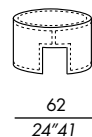

finitions: voir boîte d'échantillons

- mesitas
- estructura de madera
- acabados:
 - enchapado en roble teñido
 - lacado mate o brillo
 - resina
 - revestido en cuero

acabados: véase el muestrario

tavolo basso / low table 35

tavolo basso / low table 35
versione in cuoio
saddle leather

tavolo basso / low table 45

tavolo basso / low table 45
versione in cuoio
saddle leather

tavolo basso / low table 60

tavolo basso / low table 60
versione in cuoio
saddle leather